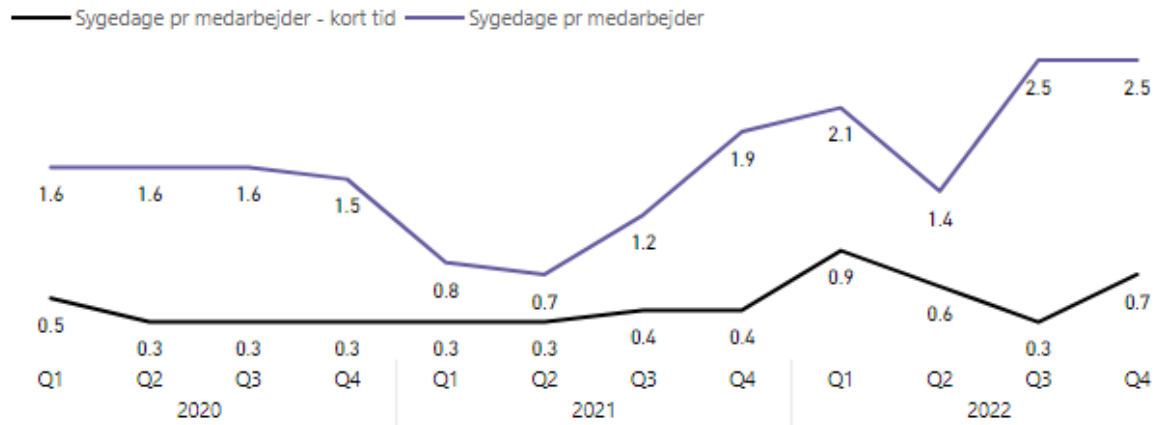

Arbejdsmiljø statistik

Udvikling i sygedage pr medarbejder over tid

[Åbn i Power BI](#)

ArbejdsMiljø

Data pr. 1/17/23, 9:19 AM

Filtreret af **Dato** (er den eller efter den 2020-01-01), **Niveau 3 kode og navn (groups)** (er 2847 Institut for Biologi), **År** (er 2019, 2020, 2021, eller 2022), **Niveau 2 enhedsadministrationsnavn** (er Natural Sciences)